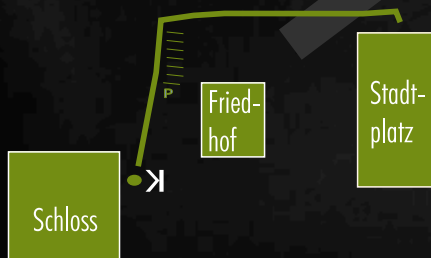

ÖFFNUNGSZEITEN

Donnerstag und Samstag 10:00 bis 15:00 Uhr
und nach Vereinbarung

EINTRITT FREI

KUSS - KUNST IM SCHLOSS

Schlosshof 1 | 94086 Bad Griesbach
Infotelefon: +49 (0) 175 - 58 19 899

Leicht zu finden - nur 5 Min. Fussweg vom Stadtplatz